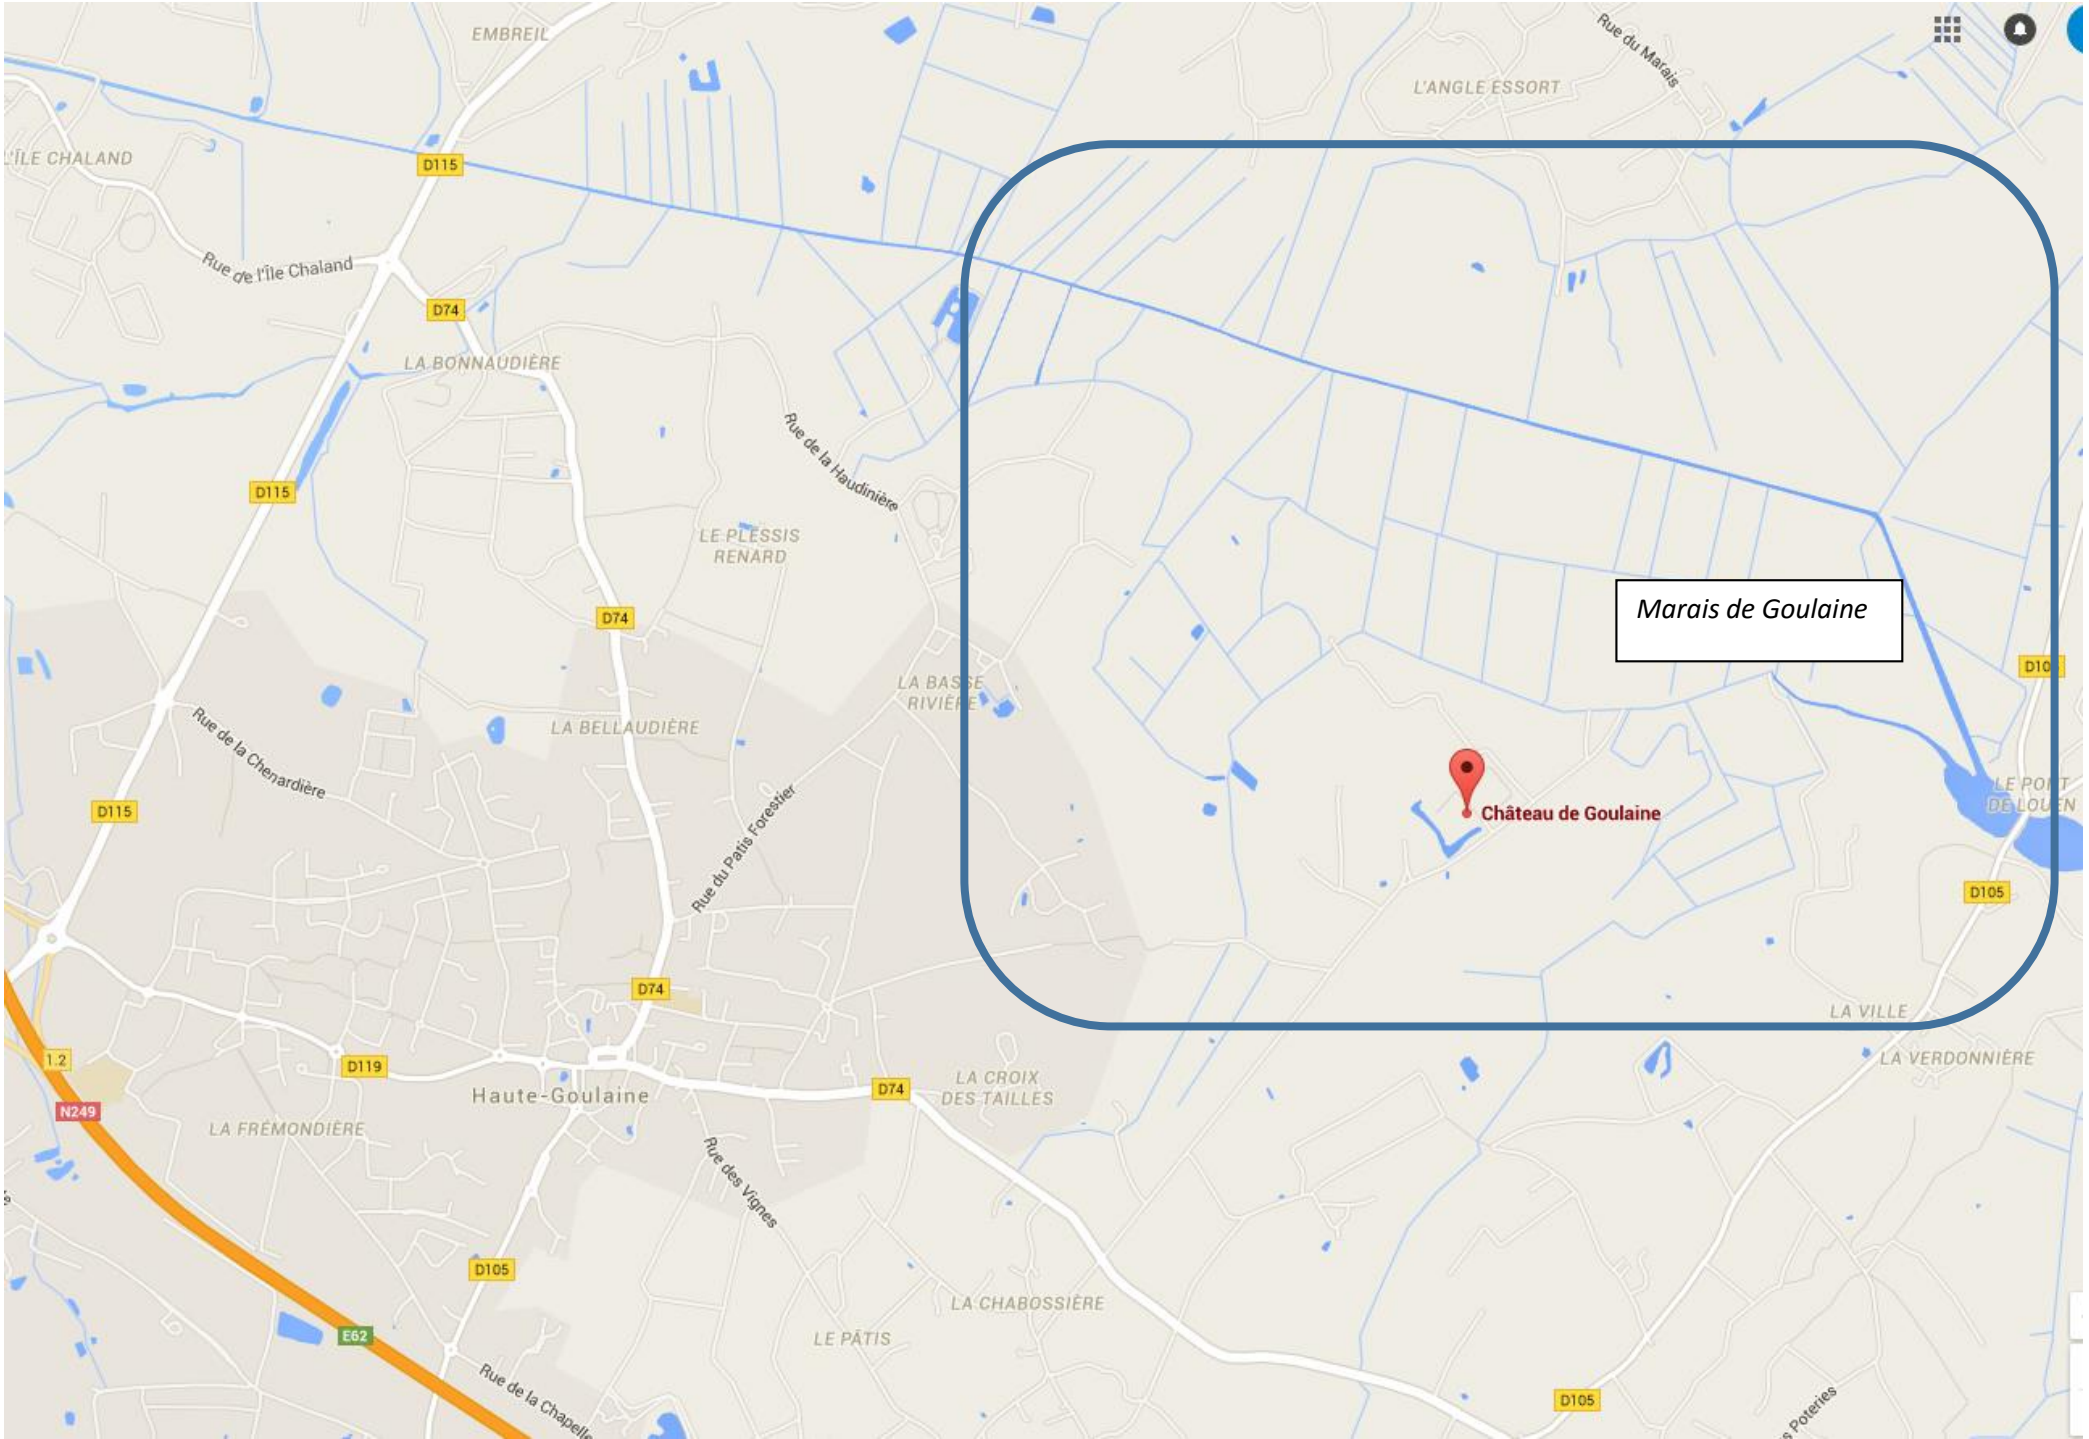

Le Château de Goulaine est sur la commune de Haute-Goulaine. Attention ! Il existe une commune mitoyenne de Basse-Goulaine.

Dès la sortie du périphérique Nord de Nantes Haute-Goulaine est bien indiqué après la traversée de la Loire. Le château de Goulaine est bien indiqué dès la 2 fois 2 voies.

Marais de Goulaine

Château de Goulaine